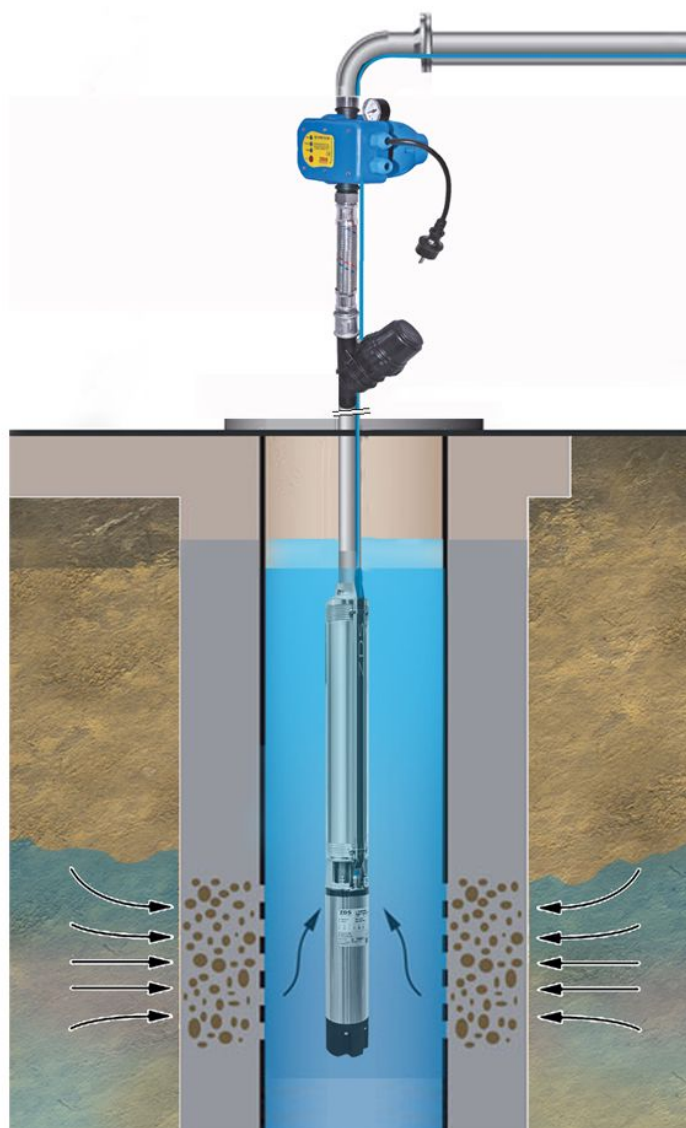

RE-START&GO

ЭЛЕКТРОННОЕ РЕЛЕ ДАВЛЕНИЯ

Электронное реле давления для прямого запуска погружного насоса с защитой от сухого хода. Благодаря внутреннему датчику, Re-Start&Go обеспечивает постоянный поток для использования, избегая качания давления. Внутренний датчик давления, калиброванный под давлением 1,5 бар (регулируемый), определяет автоматический запуск электрического насоса при поддержании давления в системе. Re-Start&Go также отмечает отсутствие воды во время работы насоса, избегая сухого хода и сигнализирует о неисправности с помощью красного светодиода (failure). Благодаря специальной воздушной камере, расположенной между корпусом и коробкой адаптера, реле давления иммунно от образования конденсата из-за разницы между температурой окружающей среды и воды.

- Кнопка сброса
- Светодиодные индикаторы: POWER, ON, FAILURE

кВт: до 1,1

Диапазон напряжения: 220-230V / 50Hz

Степень защиты: IP 68

Температура использования: max 60° C

Максимальное рабочее давление: 8 бар

Диаметр входа и выхода: 1"

Manual start switch: for reset

Information led: POWER, ON (running), FAILURE

Factory set starting pressure value: 1,5 bar (adjustable 1,5-3 bar)

Manometer: included

Maximum load: 1,1 kW

ИНФОРМАЦИЯ О ПРАВИЛЬНОЙ УСТАНОВКЕ

- Правильная работа RE-Start & GO гарантируется его использованием в чистой воде без примесей.
- По этой причине рекомендуется установка фильтра от песка между насосом и реле давления.
- Рекомендуется установка с гибким гидравлическим шлангом на входе и на выходе.
- Максимальное допустимое количество песка в воде: 120 г/м³